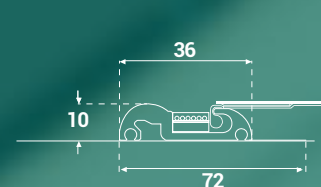

Breite Laufschiene 72 mm

Um kleine Unebenheiten des Untergrunds auszugleichen, wird bei Weichholz, Vollverbundstoff (WPC), Pflaster- und Klinkersteinen die breite Laufschiene mit 72 mm vorausgesetzt.