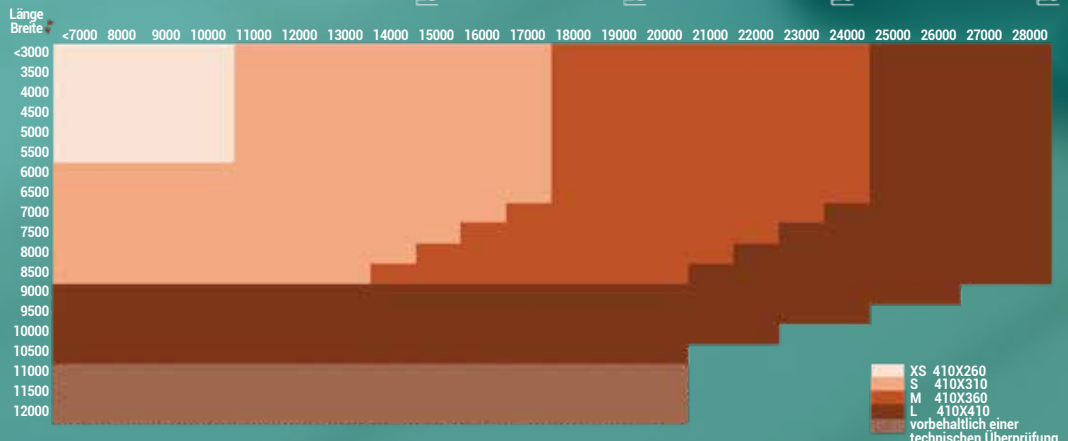

72 x 10 mm Schiene für Weichholz, Pflaster, Vollprofil (WPC), etc.

Schienenfarbe: Champagner (nur in 36 mm Breite erhältlich)

NEU

GEHÄUSEGRÖßE

Kleiner, unauffälliger, diskreter. Perfekte Integration bei voller Leistung.

Mit einem Gehäuse-Höchstmaß von 410 x 410 mm, statt wie bisher 465 x 475 mm, fügt sich die Coverseal noch dezenter in jede Umgebung ein.

Schienenfarbe Champagner (gegen Aufpreis)

Schienenfarbe Silber (Standard)