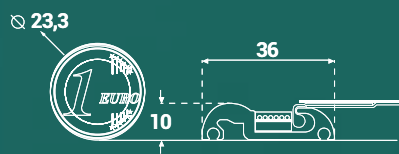

WARTUNG & GARANTIE**

5 Jahre Garantie nur beim Abschluss eines Wartungsvertrages.

Wartung: Erfolgt über eine Einbaufirma oder einen zertifizierten Partner, der ein Zertifikat von MIDAS, oder im Werk, erworben hat.

Die regelmäßige Reinigung durch den Endverbraucher ist erforderlich. Einmal jährlich sollte die Abdeckung durch einen zertifizierten Partner gewartet werden.

Standard-Laufschiene 36 mm